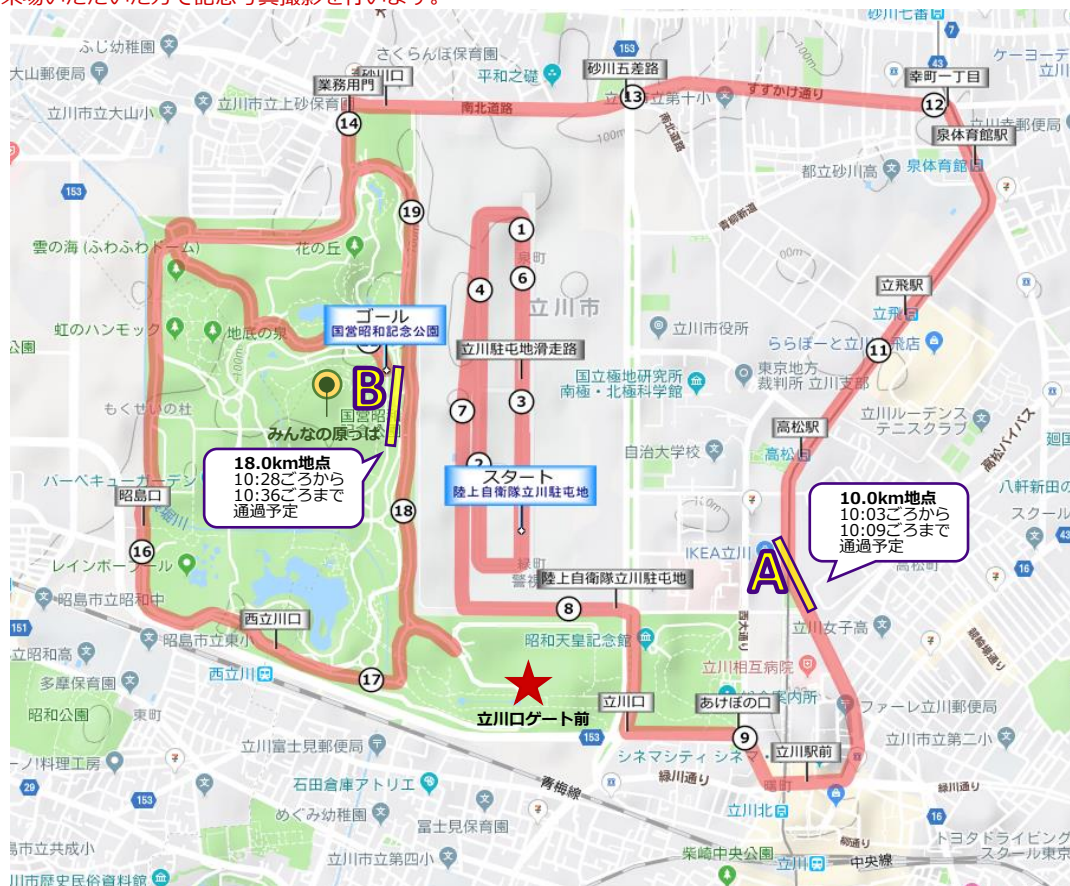

立教大学

1. 予選会スケジュール 2019年10月26日(土)

スタート

午前9時35分 陸上自衛隊立川駐屯地内

ゴール

午前10時30分～午前11時 国営昭和記念公園

結果発表

午前11時以降 国営昭和記念公園 「みんなの原っぱ」特設会場

結果報告会・記念写真撮影

午後12時頃 国営昭和記念公園 「みんなの原っぱ」特設会場付近
(立教大学の幟が目印)

2. 応援場所・コース

※ 応援場所として、以下 A (10km地点)、B (18km地点) に幟を立てています。(それ以外の場所での応援も可能です)

※ 結果発表は「みんなの原っぱ」特設会場にて行われます。発表後、「みんなの原っぱ」で陸上競技部男子駅伝部門とご来場いただいた方で記念写真撮影を行います。

A地点・B地点・みんなの原っぱにはそれぞれ目印となる立教大学の幟があります。

★ ……7時30分～9時30分に立川口ゲート前にて応援グッズ(限定100個予定)の配布を行います。

3. 注意事項

観戦場所移動についての注意点

陸上自衛隊駐屯地内（スタートから約8km）で応援される場合はその後の公園
通用門前（18km手前付近）の規制により公園への移動ができなくなる可能性が
あります。両方で応援される場合は早目の移動をお願いいたします。